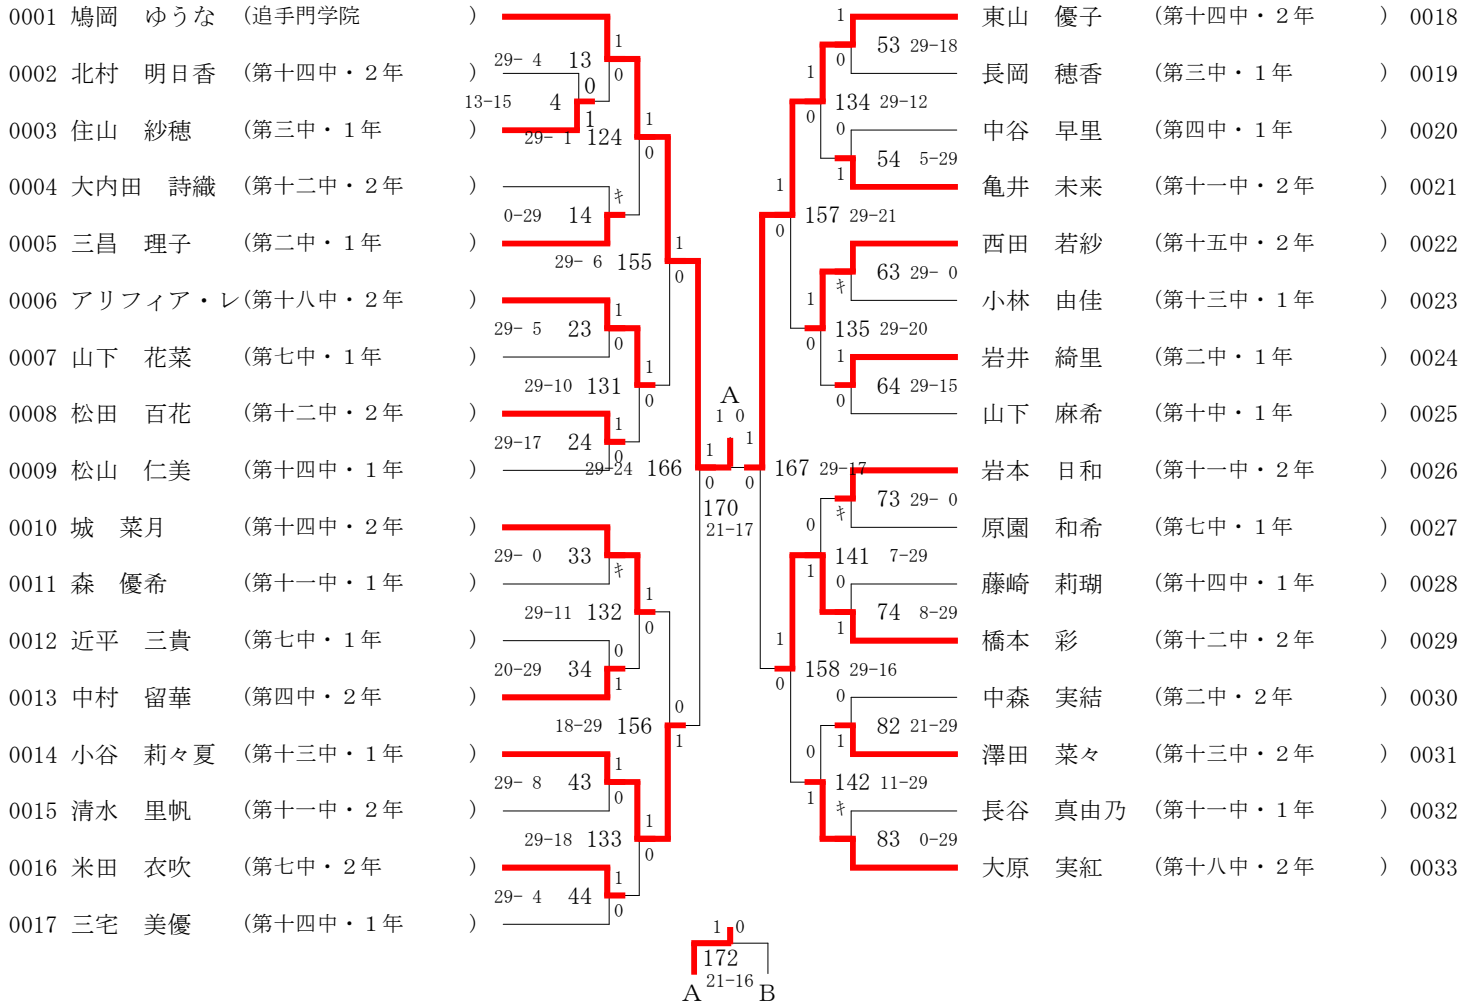

第52回 市民バドミントン大会(中学生の部)(27-01-25実施) 女子シングルス 1 ページ

第52回 市民バドミントン大会(中学生の部)(27-01-25実施) 女子ダブルス 1 ページ

0001	小島 みなみ (第十四中・2年)	石田 蒼衣 (第十四中・2年)		北 奈菜愛 (第十一中・2年)	荒巻 美帆 (第十一中・1年)	0024
0002	井上 阿月 (第十七中・2年)	伊藤 真尋 (第十七中・2年)	29-18 48	阪口 莉央 (第七中・2年)	太田 乃愛 (第七中・2年)	0025
0003	児玉 愛海 (第四中・1年)	門 佑加理 (第四中・1年)	29-17 5	酒井 那菜 (第十四中・1年)	板坂 咲希 (第十四中・1年)	0026
0004	佐藤 真緒 (第十一中・1年)	相間 希亜羅 (第十一中・1年)	11-29 49	魚井 あゆみ (第二中・1年)	持倉 彩乃 (第二中・1年)	0027
0005	安達 明日香 (第三中・2年)	富田 くるみ (第三中・1年)		木村 亜泉 (第十八中・2年)	山下 ひな (第十八中・2年)	0028
0006	道谷 真央 (第十二中・2年)	横田 華乃 (第十二中・2年)	29-22 128	成田 亜唯佳 (第十中・2年)	重田 美愛 (第十中・2年)	0029
0007	長澤 桃恵 (第十中・1年)	福岡 凜 (第十中・1年)	29-20 50	小倉 彩佳 (第十三中・2年)	木下 愛美 (第十三中・2年)	0030
0008	東 彩乃 (第十四中・1年)	山田 梨菜 (第十四中・1年)	14-29 6	村上 和 (第十一中・1年)	中川 はるか (第十一中・1年)	0031
0009	宮波 あい (第十七中・1年)	谷口 亜希子 (第十七中・1年)	29-25 105	佐々木 優花 (第十四中・2年)	栢田 亜衣佳 (第十四中・2年)	0032
0010	小西 菜月 (第十八中・2年)	大野 彩友 (第十八中・2年)	15-29 7	山口 小雪 (第十五中・1年)	荒木 優衣 (第十五中・1年)	0033
0011	兼谷 幸奈 (第四中・2年)	村上 千佳 (第四中・2年)	29-21 55	伊藤 千尋 (第十七中・2年)	森野 恵万 (第十七中・2年)	0034
0012	柴田 菜那 (第十七中・2年)	上野 響子 (第十七中・2年)	29-23 147	川口 夏芽 (第二中・2年)	和田 樹奈 (第二中・2年)	0035
0013	衛藤 日菜子 (第二中・1年)	藤子 莉優 (第二中・1年)	29-18 56	宗川 未侑 (第十七中・2年)	佐々木 果萌 (第十七中・2年)	0036
0014	金子 紗羅 (第十二中・2年)	森 さくら (第十二中・2年)	29-24 8	長谷川 夏希 (第三中・1年)	前田 和音 (第三中・1年)	0037
0015	木下 未羽 (第十四中・1年)	若原 綾音 (第十四中・1年)	29-25 106	笠置 花音 (第十七中・1年)	森 佑花里 (第十七中・1年)	0038
0016	谷口 淑生真 (第十中・2年)	梶原 有生 (第十中・2年)	0-29 9	長谷 真由乃 (第十一中・1年)	森 優希 (第十一中・1年)	0039
0017	有澤 真緒 (第十五中・2年)	酒井 桃華 (第十五中・2年)	10-29 57	高松 凜奏 (第十八中・1年)	志茂 亜奏 (第十八中・1年)	0040
0018	古仲 アミ (第十一中・2年)	尾崎 優樹 (第十一中・2年)	29-22 129	平尾 梨乃 (第七中・2年)	小関 明衣 (第七中・2年)	0041
0019	前田 菜南 (第十七中・2年)	貞國 彩乃 (第十七中・2年)	15-29 58	神原 茉依 (第四中・1年)	孝忠 真衣 (第四中・1年)	0042
0020	藤木 華子 (第十二中・1年)	垣内 文伽 (第十二中・1年)	29- 5 10	中崎 優芽 (第十二中・2年)	若山 萌果 (第十二中・2年)	0043
0021	鎌田 有咲 (第十五中・1年)	岡田 美憂 (第十五中・1年)	24-29 107	村山 光緒 (第十四中・1年)	橋本 彩華 (第十四中・1年)	0044
0022	大滝 優果 (第十四中・2年)	乾 綾華 (第十四中・2年)	29-20 15	堀 日向子 (第十七中・2年)	平通 祈里 (第十七中・2年)	0045
0023	小倉 結佳 (第十三中・2年)	児玉 留奈 (第十三中・2年)	25-29 59			